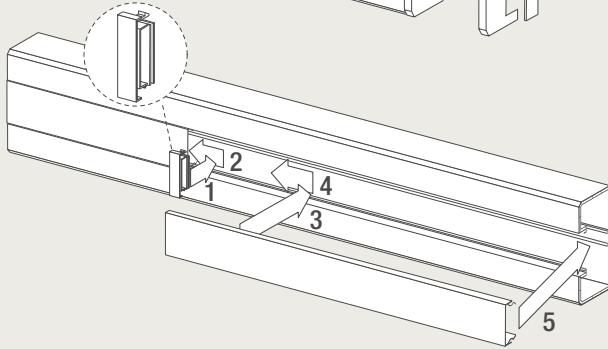

5

6

7

Technische kenmerken installatiekanalen

- Materiaal: PVC
- Slagsterkte: voldoet aan IK07 (EN 50102)
- Isolatieweerstand: $\geq 100 \text{ MW}$
- Gebruikstemperatuur: bij transport: $-25 \text{ }^\circ\text{C}$ tot $60 \text{ }^\circ\text{C}$
  bij installatie: $-5 \text{ }^\circ\text{C}$ tot $60 \text{ }^\circ\text{C}$
- IP40: bescherming tegen indringen van vaste stoffen $\varnothing > 1 \text{ mm}$
- 230 Vac, 16 A
- Brandklasse M1 volgens NF P 92-501 en FD P 92-507