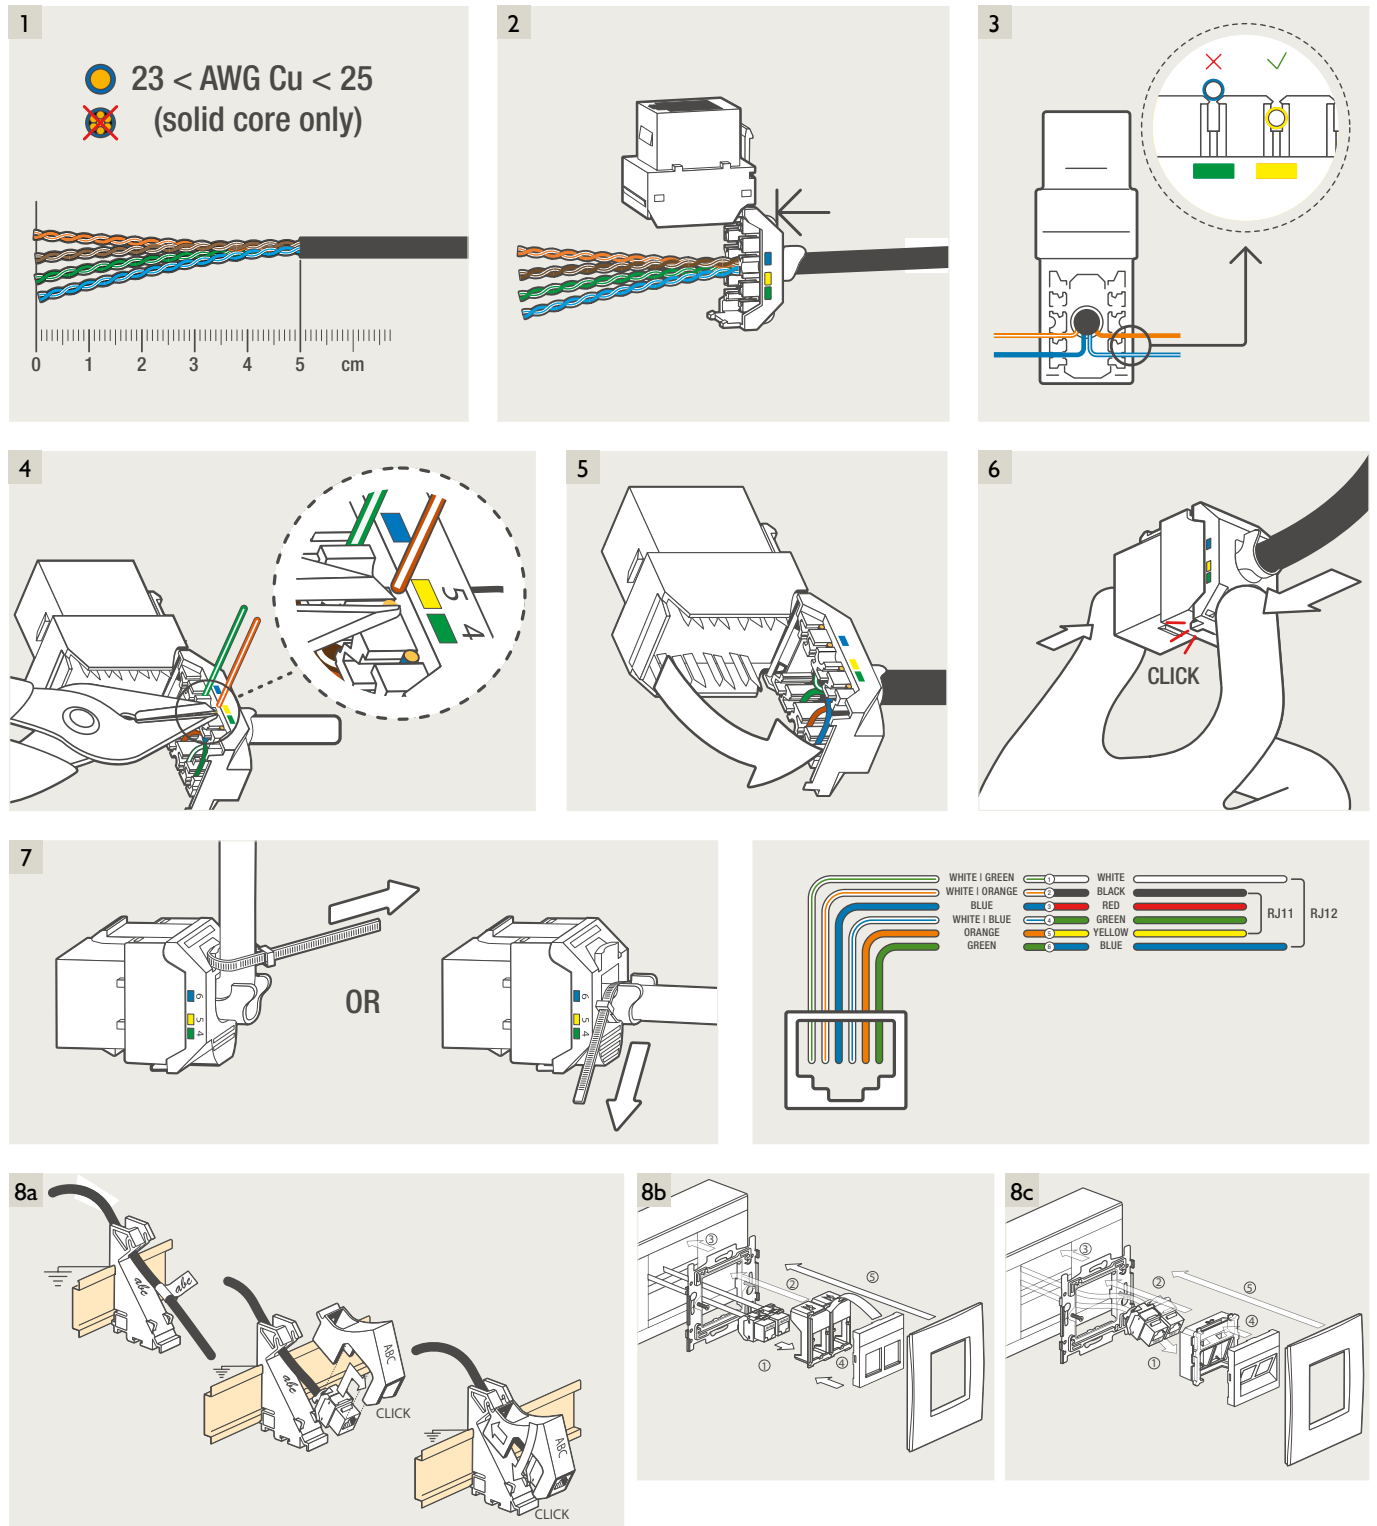

Demontage

Connector RJ45 STP 650-45055 / 650-45066

Montage

Demontage

Connector RJ11 650-45013

Montage

Demontage

DIN-rail connectoren 650-145XX / 650-111XX / 650-169XX