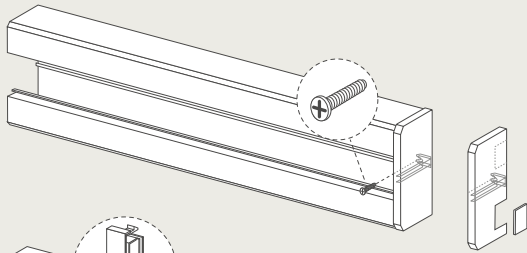

5

6

7

Technische kenmerken installatiekanalen

- Materiaal: PVC
- Slagsterkte: voldoet aan IK07 (EN 50102)
- Isolatieweerstand: $\geq 100 \text{ MW}$
- Gebruikstemperatuur: bij transport: $-25 \text{ }^\circ\text{C}$ tot $60 \text{ }^\circ\text{C}$
  bij installatie: $-5 \text{ }^\circ\text{C}$ tot $60 \text{ }^\circ\text{C}$
- IP40: bescherming tegen indringen van vaste stoffen $\varnothing > 1 \text{ mm}$
- 230 Vac, 16 A
- Brandklasse M1 volgens NF P 92-501 en FD P 92-507