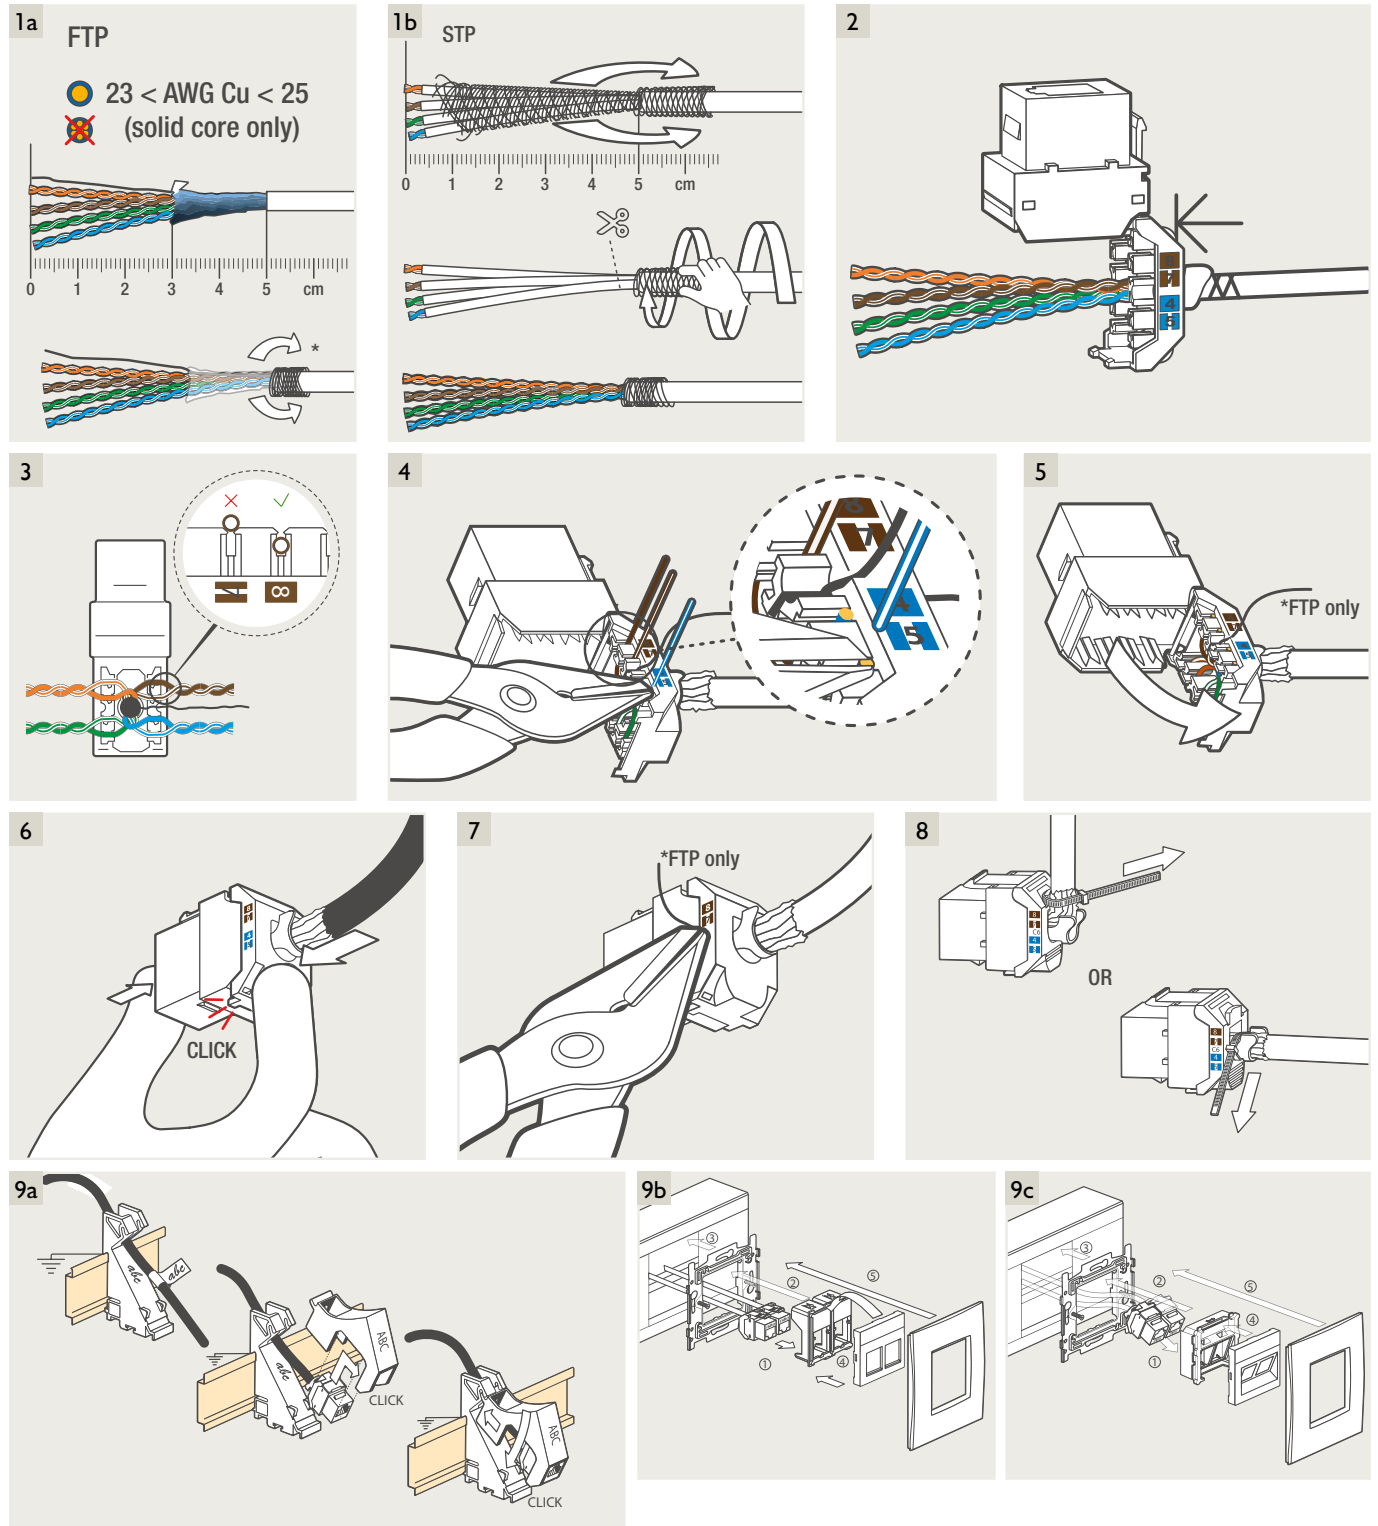

Demontage

Connector RJ45 STP 650-45055 / 650-45066

Montage

Demontage

Connector RJ11 650-45013

Montage

Demontage

DIN-rail connectoren 650-145XX / 650-111XX / 650-169XX