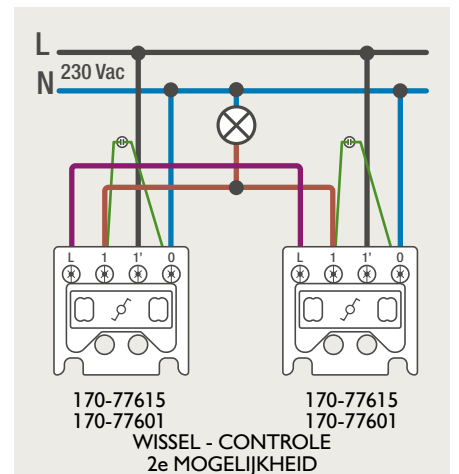

Beschermingsgraden

Weergeven van schokweerstand

De schokweerstand wordt weergegeven aan de hand van een IK-waarde en de beschermingsgraad aan de hand van de IP-code, zoals beschreven in de normen EN 62262 en IEC60529.

IP-code volgens IEC 60529: IP X1X2 - X3

X1 =	Bescherming tegen aanraking van onder spanning staande delen en tegen indringen van vaste voorwerpen	
X1 = 0		geen bescherming
X1 = 1		beschermd tegen voorwerp $\geq \varnothing 50$ mm (b.v. vuist)
X1 = 2		beschermd tegen voorwerp $\geq \varnothing 12,5$ mm (b.v. vinger)
X1 = 3		beschermd tegen voorwerp $\geq \varnothing 2,5$ mm (b.v. gereedschap)
X1 = 4		beschermd tegen voorwerp $\geq \varnothing 1$ mm (b.v. pen)
X1 = 5		beschermd tegen stof (veroorzaakt geen schade aan de werking)
X1 = 6		volledig stofdicht

X2 =	Bescherming tegen indringen van vloeistoffen	
X2 = 0		geen bescherming
X2 = 1		beschermd tegen verticaal vallende druppels (b.v. condens)
X2 = 2		beschermd tegen waterspatten tot 15° van verticale as (b.v. lichte regen)
X2 = 3		beschermd tegen vallende druppels tot 60° van verticale as (b.v. besproeien)
X2 = 4		beschermd tegen waterspatten in alle richtingen (b.v. besproeien)
X2 = 5		beschermd tegen waterstraal in alle richtingen (b.v. bespuiten)
X2 = 6		beschermd tegen krachtige waterstraal (extreme weersomstandigheden, b.v. schip)
X2 = 7		beschermd tegen tijdelijke onderdompeling
X2 = 8		beschermd tegen langdurige onderdompeling (druk)

Bijkomende letter na IP x1 x2 - ...

(voor gebruik met X1)

A	0		Bescherming tegen aanraking met de rug van de hand.
B	0,1		Bescherming tegen aanraking met een vinger.
C	1,2		Bescherming tegen aanraking met een gereedschap $\varnothing 2,5$ mm.
D	1,2,3		Bescherming tegen aanraking met een draad $\varnothing 1$ mm.

IK-waarden volgens NBN EN 62262: slagvastheid

	Hamer (massa in kg)	Valhoogte (mm)	Slagenergie (J)
00	•	•	•
01	M = 0,2 kg	h = 75 mm	0,15
02	M = 0,2 kg	h = 100 mm	0,2
03	M = 0,2 kg	h = 150 mm	0,35
04	M = 0,2 kg	h = 250 mm	0,5
05	M = 0,2 kg	h = 350 mm	0,7
06	M = 0,5 kg	h = 200 mm	1
07	M = 0,5 kg	h = 400 mm	2
08	M = 1,7 kg	h = 295 mm	5
09	M = 5 kg	h = 200 mm	10
10	M = 5 kg	h = 400 mm	20

• = geen bescherming

Chemische weerstand van polycarbonaat en PC/ASA

Weerstand bij onderdompeling op kamertemperatuur: **V = voldoende; B = beperkt; O = onvoldoende**

1. Koolwaterstoffen	3. Keton	5. Basen	10. Andere
superbenzine.....O	aceton.....O	natronloog geconcentreerd.....O	wasmiddel.....B
diesel/mazout.....B	4. Zuren	kaliloog geconcentreerd.....O	vaatwasmiddelen.....O
wasbenzine.....B	zoutzuur 20%.....V	ammoniak verdund.....O	javel, bleekwater, oplossing van natriumhypochloriet in water.....B
2. Alcoholen	zoutzuur tot 35%.....B	6. Oliën en vetten.....V	trichloorethyleen.....O
ethylalcohol 96%.....B	salpeterzuur 10%.....V	7. Siliconenolie.....V	waterstofperoxide 30%.....V
isopropanol.....B	fosforzuur 30%.....V	8. Minerale oliën.....V	water-heet.....B
fenol.....O	zwavelzuur 30%.....V	9. Zoutoplossingen	waterige zeepoplossing.....V
glycol.....B	citroenzuur 10%.....V	natrium hypochloriet.....V	
glycerine.....B	azijnzuur 10%.....V	koud zeewater.....V	
methanol (methylalcohol).....O	azijnzuur geconcentreerd.....O		

D.1 Inbouwmaterialiaal

Aansluitschema's /