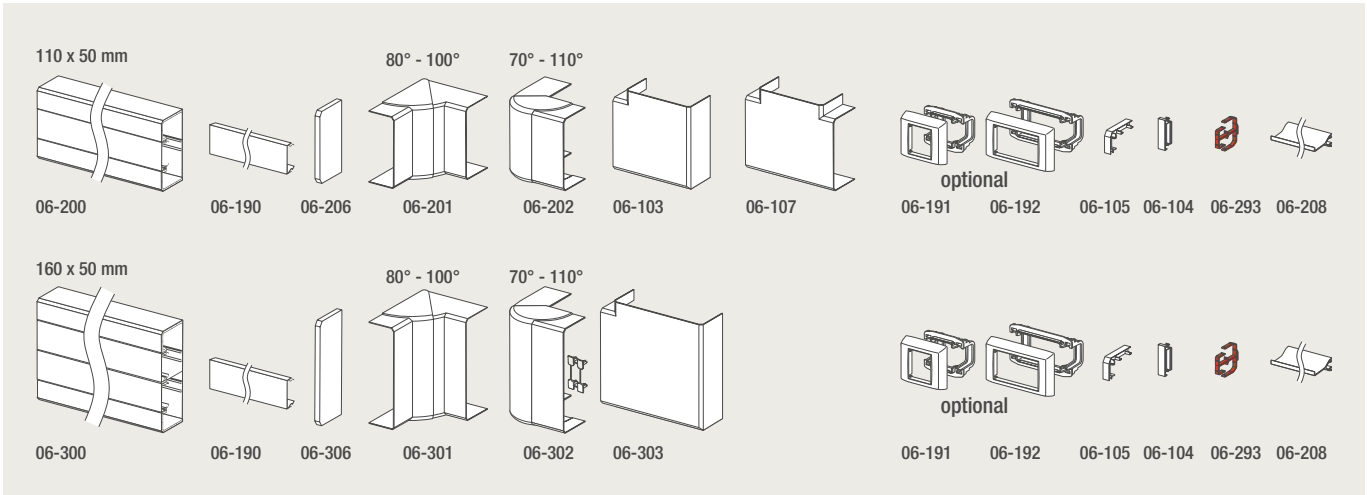

D.3

D.4

D.5

D.6

D.5 Installatiekanalen

2

		110 x 50 mm	160 x 50 mm
230 Vac 3 x 2,5 mm ²	ZONE 1	7	7
	ZONE 2	4	4
UTP ø 6 mm	ZONE 1	21	24
	ZONE 2	12	14
FTP ø 8 mm	ZONE 1	15	16
	ZONE 2	8	7
ZONE 1		1250 mm ²	1250 mm ²
ZONE 2		662 mm ²	662 mm ²