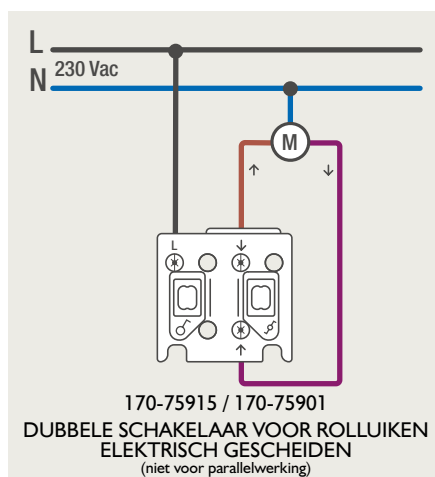

Beschermingsgraden

Weergeven van schokweerstand

De schokweerstand wordt weergegeven aan de hand van een IK-waarde en de beschermingsgraad aan de hand van de IP-code, zoals beschreven in de normen EN 62262 en IEC60529.

IP-code volgens IEC 60529: IP X1X2 - X3

X1 =	Bescherming tegen aanraking van onder spanning staande delen en tegen indringen van vaste voorwerpen	
X1 = 0		geen bescherming
X1 = 1		beschermd tegen voorwerp $\geq \varnothing 50$ mm (b.v. vuist)
X1 = 2		beschermd tegen voorwerp $\geq \varnothing 12,5$ mm (b.v. vinger)
X1 = 3		beschermd tegen voorwerp $\geq \varnothing 2,5$ mm (b.v. gereedschap)
X1 = 4		beschermd tegen voorwerp $\geq \varnothing 1$ mm (b.v. pen)
X1 = 5		beschermd tegen stof (veroorzaakt geen schade aan de werking)
X1 = 6		volledig stofdicht

X2 =	Bescherming tegen indringen van vloeistoffen	
X2 = 0		geen bescherming
X2 = 1		beschermd tegen verticaal vallende druppels (b.v. condens)
X2 = 2		beschermd tegen waterspatten tot 15° van verticale as (b.v. lichte regen)
X2 = 3		beschermd tegen vallende druppels tot 60° van verticale as (b.v. besproeien)
X2 = 4		beschermd tegen waterspatten in alle richtingen (b.v. besproeien)
X2 = 5		beschermd tegen waterstraal in alle richtingen (b.v. bespuiten)
X2 = 6		beschermd tegen krachtige waterstraal (extreme weersomstandigheden, b.v. schip)
X2 = 7		beschermd tegen tijdelijke onderdompeling
X2 = 8		beschermd tegen langdurige onderdompeling (druk)

Bijkomende letter na IP x1 x2 - ...

(voor gebruik met X1)

A	0		Bescherming tegen aanraking met de rug van de hand.
B	0,1		Bescherming tegen aanraking met een vinger.
C	1,2		Bescherming tegen aanraking met een gereedschap $\varnothing 2,5$ mm.
D	1,2,3		Bescherming tegen aanraking met een draad $\varnothing 1$ mm.

IK-waarden volgens NBN EN 62262: slagvastheid

	Hamer (massa in kg)	Valhoogte (mm)	Slagenergie (J)
00	•	•	•
01	M = 0,2 kg	h = 75 mm	0,15
02	M = 0,2 kg	h = 100 mm	0,2
03	M = 0,2 kg	h = 150 mm	0,35
04	M = 0,2 kg	h = 250 mm	0,5
05	M = 0,2 kg	h = 350 mm	0,7
06	M = 0,5 kg	h = 200 mm	1
07	M = 0,5 kg	h = 400 mm	2
08	M = 1,7 kg	h = 295 mm	5
09	M = 5 kg	h = 200 mm	10
10	M = 5 kg	h = 400 mm	20

• = geen bescherming

Chemische weerstand van polycarbonaat en PC/ASA

Weerstand bij onderdompeling op kamertemperatuur: **V = voldoende; B = beperkt; O = onvoldoende**

1. Koolwaterstoffen	3. Keton	5. Basen	10. Andere
superbenzine.....O	aceton.....O	natronloog geconcentreerd.....O	wasmiddel.....B
diesel/mazout.....B	4. Zuren	kaliloog geconcentreerd.....O	vaatwasmiddelen.....O
wasbenzine.....B	zoutzuur 20%.....V	ammoniak verdund.....O	javel, bleekwater, oplossing van natriumhypochloriet in water.....B
2. Alcoholen	zoutzuur tot 35%.....B	6. Oliën en vetten.....V	trichloorethyleen.....O
ethylalcohol 96%.....B	salpeterzuur 10%.....V	7. Siliconenolie.....V	waterstofperoxide 30%.....V
isopropanol.....B	fosforzuur 30%.....V	8. Minerale oliën.....V	water-heet.....B
fenol.....O	zwavelzuur 30%.....V	9. Zoutoplossingen	waterige zeepoplossing.....V
glycol.....B	citroenzuur 10%.....V	natrium hypochloriet.....V	
glycerine.....B	azijnzuur 10%.....V	koud zeewater.....V	
methanol (methylalcohol).....O	azijnzuur geconcentreerd.....O		

D.1 Inbouwmaterialiaal

Aansluitschema's /