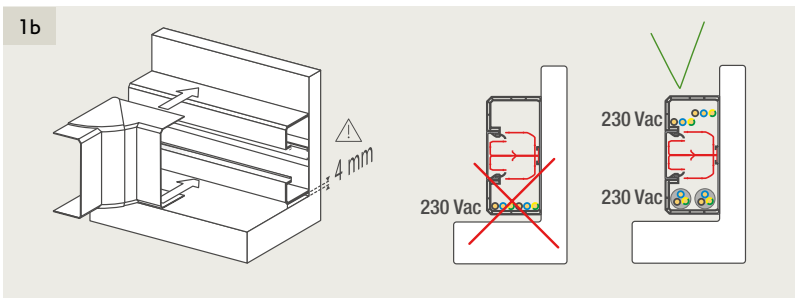

D.3

D.4

D.5

D.6

D.5 Installatiekanalen

2

		110 x 50 mm	160 x 50 mm
230 Vac 3 x 2,5 mm ²	ZONE 1	7	7
	ZONE 2	4	4
UTP ø 6 mm	ZONE 1	21	24
	ZONE 2	12	14
FTP ø 8 mm	ZONE 1	15	16
	ZONE 2	8	7
ZONE 1		1250 mm ²	1250 mm ²
ZONE 2		662 mm ²	662 mm ²