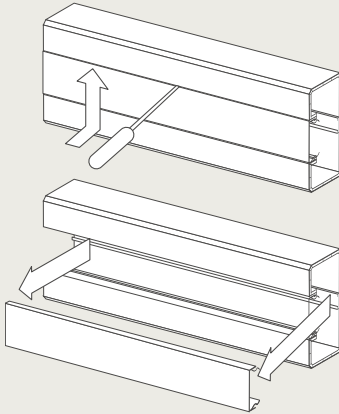

Technische kenmerken installatiekanalen

- Materiaal: PVC
- Slagsterkte: voldoet aan IK07 (EN 50102)
- Isolatieweerstand: $\geq 100 \text{ MW}$
- Gebruikstemperatuur: bij transport: $-25 \text{ }^\circ\text{C}$ tot $60 \text{ }^\circ\text{C}$
  bij installatie: $-5 \text{ }^\circ\text{C}$ tot $60 \text{ }^\circ\text{C}$
- IP40: bescherming tegen indringen van vaste stoffen $\varnothing > 1 \text{ mm}$
- 230 Vac, 16 A
- Brandklasse M1 volgens NF P 92-501 en FD P 92-507