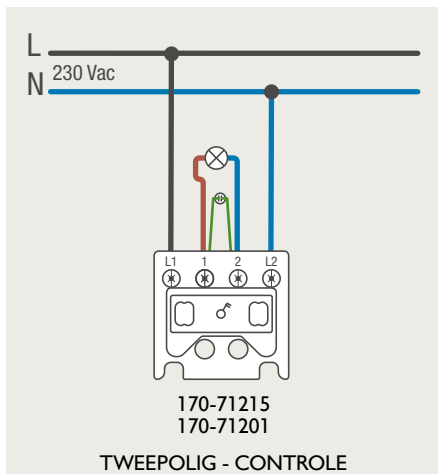

Beschermingsgraden

Weergeven van schokweerstand

De schokweerstand wordt weergegeven aan de hand van een IK-waarde en de beschermingsgraad aan de hand van de IP-code, zoals beschreven in de normen EN 62262 en IEC60529.

IP-code volgens IEC 60529: IP X1X2 - X3

X1 =	Bescherming tegen aanraking van onder spanning staande delen en tegen indringen van vaste voorwerpen	
X1 = 0		geen bescherming
X1 = 1		beschermd tegen voorwerp $\geq \varnothing 50$ mm (b.v. vuist)
X1 = 2		beschermd tegen voorwerp $\geq \varnothing 12,5$ mm (b.v. vinger)
X1 = 3		beschermd tegen voorwerp $\geq \varnothing 2,5$ mm (b.v. gereedschap)
X1 = 4		beschermd tegen voorwerp $\geq \varnothing 1$ mm (b.v. pen)
X1 = 5		beschermd tegen stof (veroorzaakt geen schade aan de werking)
X1 = 6		volledig stofdicht

X2 =	Bescherming tegen indringen van vloeistoffen	
X2 = 0		geen bescherming
X2 = 1		beschermd tegen verticaal vallende druppels (b.v. condens)
X2 = 2		beschermd tegen waterspatten tot 15° van verticale as (b.v. lichte regen)
X2 = 3		beschermd tegen vallende druppels tot 60° van verticale as (b.v. besproeien)
X2 = 4		beschermd tegen waterspatten in alle richtingen (b.v. besproeien)
X2 = 5		beschermd tegen waterstraal in alle richtingen (b.v. bespuiten)
X2 = 6		beschermd tegen krachtige waterstraal (extreme weersomstandigheden, b.v. schip)
X2 = 7		beschermd tegen tijdelijke onderdompeling
X2 = 8		beschermd tegen langdurige onderdompeling (druk)

Bijkomende letter na IP x1 x2 - ...

(voor gebruik met X1)

A	0		Bescherming tegen aanraking met de rug van de hand.
B	0,1		Bescherming tegen aanraking met een vinger.
C	1,2		Bescherming tegen aanraking met een gereedschap $\varnothing 2,5$ mm.
D	1,2,3		Bescherming tegen aanraking met een draad $\varnothing 1$ mm.

IK-waarden volgens NBN EN 62262: slagvastheid

	Hamer (massa in kg)	Valhoogte (mm)	Slagenergie (J)
00	•	•	•
01	M = 0,2 kg	h = 75 mm	0,15
02	M = 0,2 kg	h = 100 mm	0,2
03	M = 0,2 kg	h = 150 mm	0,35
04	M = 0,2 kg	h = 250 mm	0,5
05	M = 0,2 kg	h = 350 mm	0,7
06	M = 0,5 kg	h = 200 mm	1
07	M = 0,5 kg	h = 400 mm	2
08	M = 1,7 kg	h = 295 mm	5
09	M = 5 kg	h = 200 mm	10
10	M = 5 kg	h = 400 mm	20

• = geen bescherming

Chemische weerstand van polycarbonaat en PC/ASA

Weerstand bij onderdompeling op kamertemperatuur: **V = voldoende; B = beperkt; O = onvoldoende**

1. Koolwaterstoffen	3. Keton	5. Basen	10. Andere
superbenzine.....O	aceton.....O	natronloog geconcentreerd.....O	wasmiddel.....B
diesel/mazout.....B	4. Zuren	kaliloog geconcentreerd.....O	vaatwasmiddelen.....O
wasbenzine.....B	zoutzuur 20%.....V	ammoniak verdund.....O	javel, bleekwater, oplossing van natriumhypochloriet in water.....B
2. Alcoholen	zoutzuur tot 35%.....B	6. Oliën en vetten.....V	trichloorethyleen.....O
ethylalcohol 96%.....B	salpeterzuur 10%.....V	7. Siliconenolie.....V	waterstofperoxide 30%.....V
isopropanol.....B	fosforzuur 30%.....V	8. Minerale oliën.....V	water-heet.....B
fenol.....O	zwavelzuur 30%.....V	9. Zoutoplossingen	waterige zeepoplossing.....V
glycol.....B	citroenzuur 10%.....V	natrium hypochloriet.....V	
glycerine.....B	azijnzuur 10%.....V	koud zeewater.....V	
methanol (methylalcohol).....O	azijnzuur geconcentreerd.....O		

D.1 Inbouwmaterialiaal

Aansluitschema's /