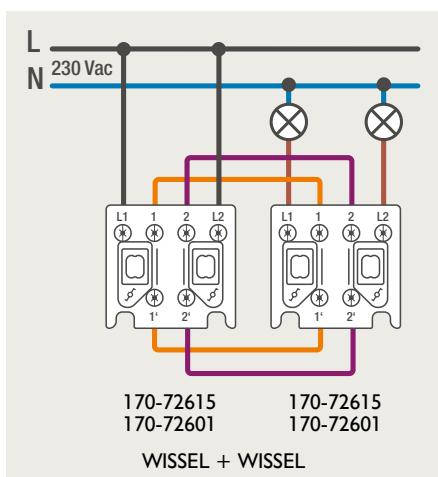

Beschermingsgraden

Weergeven van schokweerstand

De schokweerstand wordt weergegeven aan de hand van een IK-waarde en de beschermingsgraad aan de hand van de IP-code, zoals beschreven in de normen EN 62262 en IEC60529.

IP-code volgens IEC 60529: IP X1X2 - X3

X1 =	Bescherming tegen aanraking van onder spanning staande delen en tegen indringen van vaste voorwerpen	
X1 = 0		geen bescherming
X1 = 1		beschermd tegen voorwerp $\geq \varnothing 50$ mm (b.v. vuist)
X1 = 2		beschermd tegen voorwerp $\geq \varnothing 12,5$ mm (b.v. vinger)
X1 = 3		beschermd tegen voorwerp $\geq \varnothing 2,5$ mm (b.v. gereedschap)
X1 = 4		beschermd tegen voorwerp $\geq \varnothing 1$ mm (b.v. pen)
X1 = 5		beschermd tegen stof (veroorzaakt geen schade aan de werking)
X1 = 6		volledig stofdicht

X2 =	Bescherming tegen indringen van vloeistoffen	
X2 = 0		geen bescherming
X2 = 1		beschermd tegen verticaal vallende druppels (b.v. condens)
X2 = 2		beschermd tegen waterspatten tot 15° van verticale as (b.v. lichte regen)
X2 = 3		beschermd tegen vallende druppels tot 60° van verticale as (b.v. besproeien)
X2 = 4		beschermd tegen waterspatten in alle richtingen (b.v. besproeien)
X2 = 5		beschermd tegen waterstraal in alle richtingen (b.v. bespuiten)
X2 = 6		beschermd tegen krachtige waterstraal (extreme weersomstandigheden, b.v. schip)
X2 = 7		beschermd tegen tijdelijke onderdompeling
X2 = 8		beschermd tegen langdurige onderdompeling (druk)

Bijkomende letter na IP x1 x2 - ...

(voor gebruik met X1)

A	0		Bescherming tegen aanraking met de rug van de hand.
B	0,1		Bescherming tegen aanraking met een vinger.
C	1,2		Bescherming tegen aanraking met een gereedschap $\varnothing 2,5$ mm.
D	1,2,3		Bescherming tegen aanraking met een draad $\varnothing 1$ mm.

IK-waarden volgens NBN EN 62262: slagvastheid

	Hamer (massa in kg)	Valhoogte (mm)	Slagenergie (J)
00	•	•	•
01	M = 0,2 kg	h = 75 mm	0,15
02	M = 0,2 kg	h = 100 mm	0,2
03	M = 0,2 kg	h = 150 mm	0,35
04	M = 0,2 kg	h = 250 mm	0,5
05	M = 0,2 kg	h = 350 mm	0,7
06	M = 0,5 kg	h = 200 mm	1
07	M = 0,5 kg	h = 400 mm	2
08	M = 1,7 kg	h = 295 mm	5
09	M = 5 kg	h = 200 mm	10
10	M = 5 kg	h = 400 mm	20

• = geen bescherming

Chemische weerstand van polycarbonaat en PC/ASA

Weerstand bij onderdompeling op kamertemperatuur: **V = voldoende; B = beperkt; O = onvoldoende**

1. Koolwaterstoffen	3. Keton	5. Basen	10. Andere
superbenzine.....O	aceton.....O	natronloog geconcentreerd.....O	wasmiddel.....B
diesel/mazout.....B	4. Zuren	kaliloog geconcentreerd.....O	vaatwasmiddelen.....O
wasbenzine.....B	zoutzuur 20%.....V	ammoniak verdund.....O	javel, bleekwater, oplossing van natriumhypochloriet in water.....B
2. Alcoholen	zoutzuur tot 35%.....B	6. Oliën en vetten.....V	trichloorethyleen.....O
ethylalcohol 96%.....B	salpeterzuur 10%.....V	7. Siliconenolie.....V	waterstofperoxide 30%.....V
isopropanol.....B	fosforzuur 30%.....V	8. Minerale oliën.....V	water-heet.....B
fenol.....O	zwavelzuur 30%.....V	9. Zoutoplossingen	waterige zeepoplossing.....V
glycol.....B	citroenzuur 10%.....V	natrium hypochloriet.....V	
glycerine.....B	azijnzuur 10%.....V	koud zeewater.....V	
methanol (methylalcohol).....O	azijnzuur geconcentreerd.....O		

D.1 Inbouwmaterialiaal

Aansluitschema's /