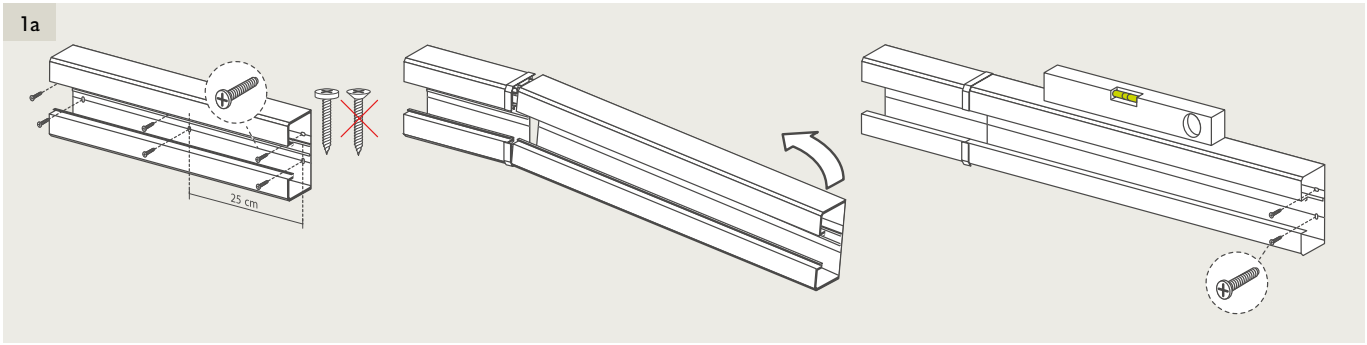

D.3

D.4

D.5

D.6

D.5 Installatiekanalen

2

		110 x 50 mm	160 x 50 mm
230 Vac 3 x 2,5 mm ²	ZONE 1	7	7
	ZONE 2	4	4
UTP ø 6 mm	ZONE 1	21	24
	ZONE 2	12	14
FTP ø 8 mm	ZONE 1	15	16
	ZONE 2	8	7
ZONE 1		1250 mm ²	1250 mm ²
ZONE 2		662 mm ²	662 mm ²