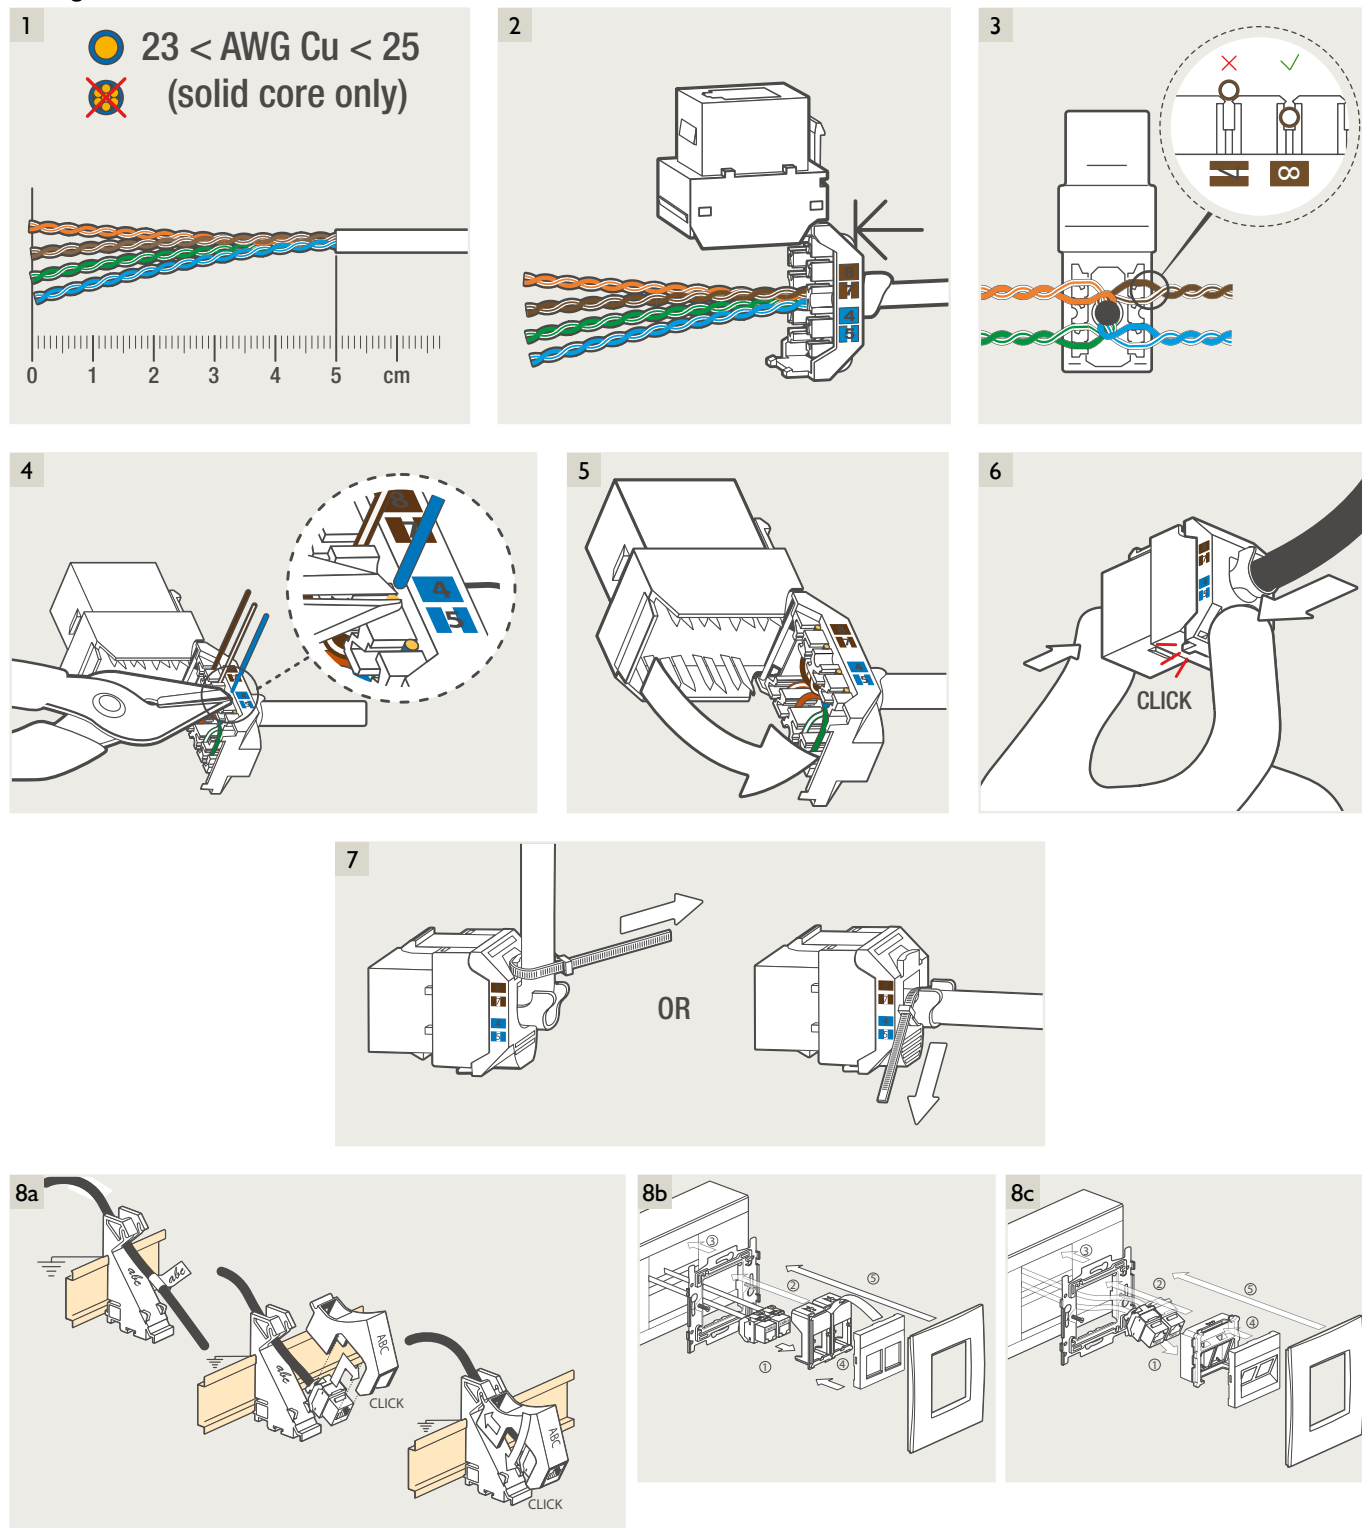

Connector RJ45 UTP 650-45051 / 650-45061

Montage

- D.1
- D.2
- D.3
- D.4
- D.5
- **D.6**