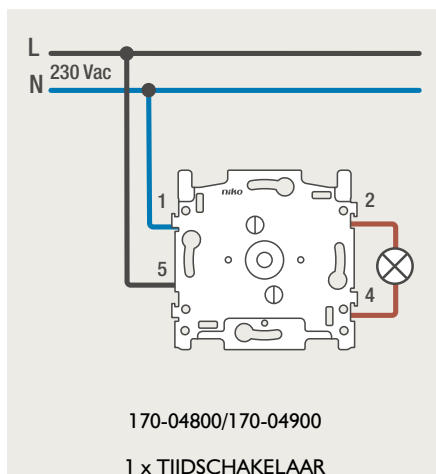

Inbouwmaterial aansluitschema's

- D.1
- D.2
- D.3
- D.4
- D.5
- D.6

De meest recente informatie vind je op www.niko.eu