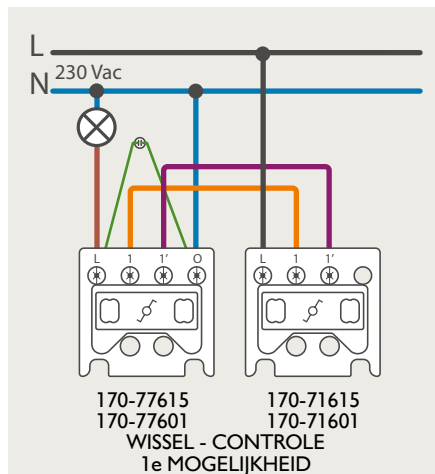

Beschermingsgraden

Weergeven van schokweerstand

De schokweerstand wordt weergegeven aan de hand van een IK-waarde en de beschermingsgraad aan de hand van de IP-code, zoals beschreven in de normen EN 62262 en IEC60529.

IP-code volgens IEC 60529: IP X1X2 - X3

X1 =	Bescherming tegen aanraking van onder spanning staande delen en tegen indringen van vaste voorwerpen	
X1 = 0		geen bescherming
X1 = 1		beschermd tegen voorwerp $\geq \varnothing 50$ mm (b.v. vuist)
X1 = 2		beschermd tegen voorwerp $\geq \varnothing 12,5$ mm (b.v. vinger)
X1 = 3		beschermd tegen voorwerp $\geq \varnothing 2,5$ mm (b.v. gereedschap)
X1 = 4		beschermd tegen voorwerp $\geq \varnothing 1$ mm (b.v. pen)
X1 = 5		beschermd tegen stof (veroorzaakt geen schade aan de werking)
X1 = 6		volledig stofdicht

X2 =	Bescherming tegen indringen van vloeistoffen	
X2 = 0		geen bescherming
X2 = 1		beschermd tegen verticaal vallende druppels (b.v. condens)
X2 = 2		beschermd tegen waterspatten tot 15° van verticale as (b.v. lichte regen)
X2 = 3		beschermd tegen vallende druppels tot 60° van verticale as (b.v. besproeien)
X2 = 4		beschermd tegen waterspatten in alle richtingen (b.v. besproeien)
X2 = 5		beschermd tegen waterstraal in alle richtingen (b.v. bespuiten)
X2 = 6		beschermd tegen krachtige waterstraal (extreme weersomstandigheden, b.v. schip)
X2 = 7		beschermd tegen tijdelijke onderdompeling
X2 = 8		beschermd tegen langdurige onderdompeling (druk)

Bijkomende letter na IP x1 x2 - ...

(voor gebruik met X1)

A	0		Bescherming tegen aanraking met de rug van de hand.
B	0,1		Bescherming tegen aanraking met een vinger.
C	1,2		Bescherming tegen aanraking met een gereedschap $\varnothing 2,5$ mm.
D	1,2,3		Bescherming tegen aanraking met een draad $\varnothing 1$ mm.

IK-waarden volgens NBN EN 62262: slagvastheid

	Hamer (massa in kg)	Valhoogte (mm)	Slagenergie (J)
00	•	•	•
01	M = 0,2 kg	h = 75 mm	0,15
02	M = 0,2 kg	h = 100 mm	0,2
03	M = 0,2 kg	h = 150 mm	0,35
04	M = 0,2 kg	h = 250 mm	0,5
05	M = 0,2 kg	h = 350 mm	0,7
06	M = 0,5 kg	h = 200 mm	1
07	M = 0,5 kg	h = 400 mm	2
08	M = 1,7 kg	h = 295 mm	5
09	M = 5 kg	h = 200 mm	10
10	M = 5 kg	h = 400 mm	20

• = geen bescherming

Chemische weerstand van polycarbonaat en PC/ASA

Weerstand bij onderdompeling op kamertemperatuur: **V = voldoende; B = beperkt; O = onvoldoende**

1. Koolwaterstoffen	3. Keton	5. Basen	10. Andere
superbenzine.....O	aceton.....O	natronloog geconcentreerd.....O	wasmiddel.....B
diesel/mazout.....B	4. Zuren	kaliloog geconcentreerd.....O	vaatwasmiddelen.....O
wasbenzine.....B	zoutzuur 20%.....V	ammoniak verdund.....O	javel, bleekwater, oplossing van natriumhypochloriet in water.....B
2. Alcoholen	zoutzuur tot 35%.....B	6. Oliën en vetten.....V	trichloorethyleen.....O
ethylalcohol 96%.....B	salpeterzuur 10%.....V	7. Siliconenolie.....V	waterstofperoxide 30%.....V
isopropanol.....B	fosforzuur 30%.....V	8. Minerale oliën.....V	water-heet.....B
fenol.....O	zwavelzuur 30%.....V	9. Zoutoplossingen	waterige zeepoplossing.....V
glycol.....B	citroenzuur 10%.....V	natrium hypochloriet.....V	
glycerine.....B	azijnzuur 10%.....V	koud zeewater.....V	
methanol (methylalcohol).....O	azijnzuur geconcentreerd.....O		

D.1 Inbouwmaterialiaal

Aansluitschema's /