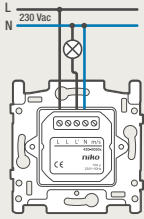

Bewegingsmelder XXX-7801X: 180° met schakelcontact 10 A, 230 V, 8 m

A. Eén lichtkring met één detectiepunt
Sluit de inbouwbewegingsmelder en de belasting aan volgens onderstaand aansluitschema: