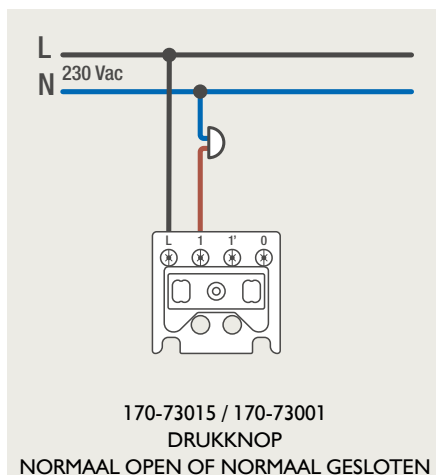

Inbouwmaterial aansluitschema's

- D.1
- D.2
- D.3
- D.4
- D.5
- D.6

De meest recente informatie vind je op www.niko.eu