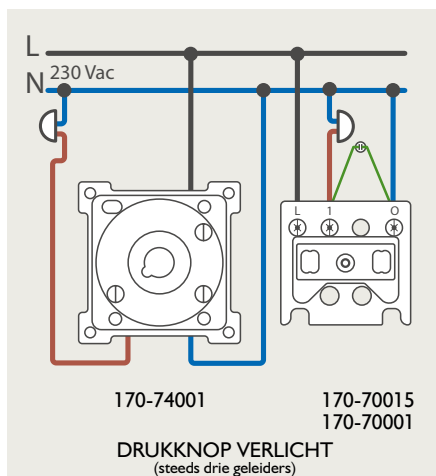

Inbouwmaterial aansluitschema's

- D.1
- D.2
- D.3
- D.4
- D.5
- D.6

De meest recente informatie vind je op www.niko.eu