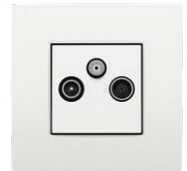

SOKKEL

170-79551 Stuks: 10 Met schroefklemmen en schroefbevestiging, centerafstand 71 mm

AFWERKINGSSET

	100-69551	Stuks: 10		101-69551	Stuks: 10		111-69551	Stuks: 10
	102-69551	Stuks: 10		104-69551	Stuks: 10		121-69551	Stuks: 10
	122-69551	Stuks: 10		123-69551	Stuks: 10		124-69551	Stuks: 10
	154-69551	Stuks: 10		157-69551	Stuks: 10		161-69551	Stuks: 10
	200-69551	Stuks: 10		220-69551	Stuks: 10		221-69551	Stuks: 10

DIN-RAIL CONNECTOR (INCL. DIN-RAIL ADAPTER EN CONNECTOR TV + SAT)

650-16910 Stuks: 10 DIN-rail coax F-connector TV+Sat (voor RG6 kabel)

D.1

D.2

D.3

D.4

D.5

D.6

Afdeklatten afzonderlijk te bestellen.
Afbelingen afgewerkte producten louter ter illustratie.

De meest recente informatie
vind je op www.niko.eu