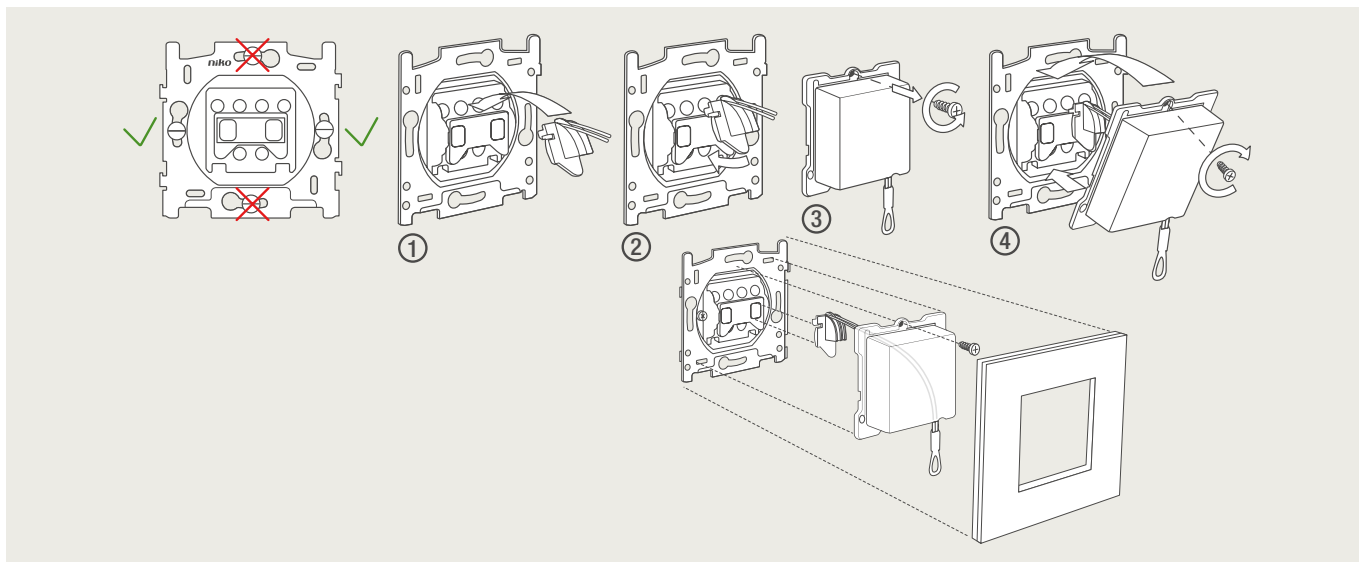

Drukknopfunctie 1XX-63906

Demontage trekmodule

Module (24 V) met 4 of 6 potentiaalvrije drukknoppen

- De module (24 V) met 4 of 6 potentiaalvrije drukknoppen dient om afstandsschakelaars (telerruptoren) en domoticasystemen aan te sturen. Bij het aansturen van een Niko Home Control installatie kan de interface voor drukknoppen (550-20000) gebruikt worden! Andere aansluitschema's aangaande Niko Home Control vindt u in het technische gedeelte van de catalogus en op de website.
- Aansluitschema's: zie bijlage