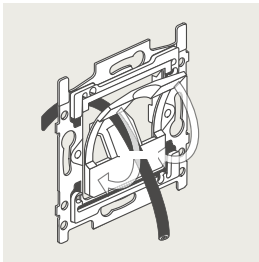

Blinde afsluitplaat met trekontlasting 170-00900

De trekontlasting voldoet aan de EN60669-1 annex B-norm voor volgende kabels (deze lijst is niet limitatief):

H03VVH2-F	2 x 0,75 mm²
H05VV-F	3 x 0,75 mm²
H03VV-F	2 x 0,75 mm²
Telefoonkabel