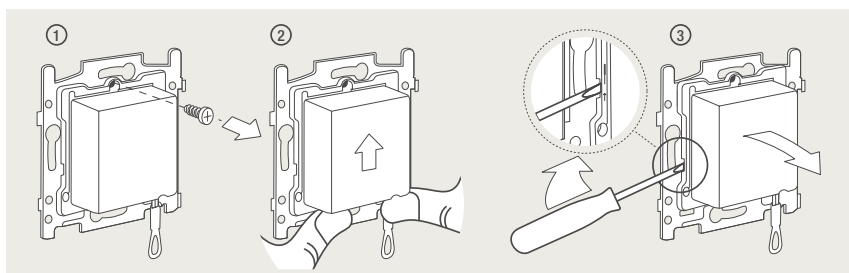

Drukknopfunctie 1XX-63906

Demontage trekmodule

Module (24 V) met 4 of 6 potentiaalvrije drukknoppen

- De module (24 V) met 4 of 6 potentiaalvrije drukknoppen dient om afstandsschakelaars (telerruptoren) en domoticasystemen aan te sturen. Bij het aansturen van een Niko Home Control installatie kan de interface voor drukknoppen (550-20000) gebruikt worden! Andere aansluitschema's aangaande Niko Home Control vindt u in het technische gedeelte van de catalogus en op de website.
- Aansluitschema's: zie bijlage