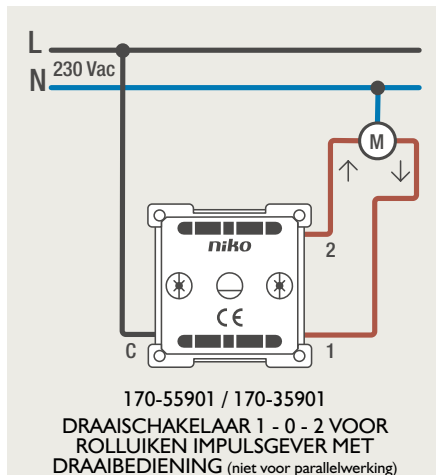

Inbouwmaterial aansluitschema's

- D.1
- D.2
- D.3
- D.4
- D.5
- D.6

De meest recente informatie vind je op www.niko.eu