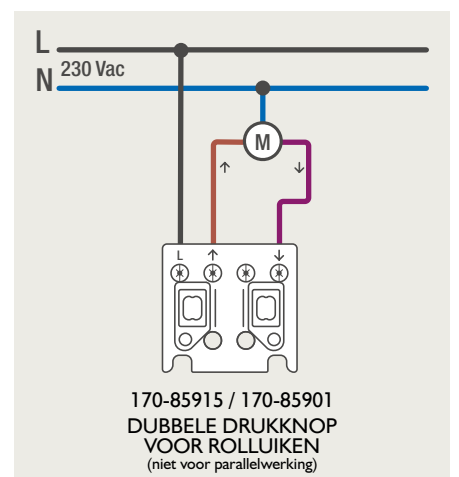

Beschermingsgraden

Weergeven van schokweerstand

De schokweerstand wordt weergegeven aan de hand van een IK-waarde en de beschermingsgraad aan de hand van de IP-code, zoals beschreven in de normen EN 62262 en IEC60529.

IP-code volgens IEC 60529: IP X1X2 - X3

X1 =	Bescherming tegen aanraking van onder spanning staande delen en tegen indringen van vaste voorwerpen	
X1 = 0		geen bescherming
X1 = 1		beschermd tegen voorwerp $\geq \varnothing 50$ mm (b.v. vuist)
X1 = 2		beschermd tegen voorwerp $\geq \varnothing 12,5$ mm (b.v. vinger)
X1 = 3		beschermd tegen voorwerp $\geq \varnothing 2,5$ mm (b.v. gereedschap)
X1 = 4		beschermd tegen voorwerp $\geq \varnothing 1$ mm (b.v. pen)
X1 = 5		beschermd tegen stof (veroorzaakt geen schade aan de werking)
X1 = 6		volledig stofdicht

X2 =	Bescherming tegen indringen van vloeistoffen	
X2 = 0		geen bescherming
X2 = 1		beschermd tegen verticaal vallende druppels (b.v. condens)
X2 = 2		beschermd tegen waterspatten tot 15° van verticale as (b.v. lichte regen)
X2 = 3		beschermd tegen vallende druppels tot 60° van verticale as (b.v. besproeien)
X2 = 4		beschermd tegen waterspatten in alle richtingen (b.v. besproeien)
X2 = 5		beschermd tegen waterstraal in alle richtingen (b.v. bespuiten)
X2 = 6		beschermd tegen krachtige waterstraal (extreme weersomstandigheden, b.v. schip)
X2 = 7		beschermd tegen tijdelijke onderdompeling
X2 = 8		beschermd tegen langdurige onderdompeling (druk)

Bijkomende letter na IP x1 x2 - ...

(voor gebruik met X1)

A	0		Bescherming tegen aanraking met de rug van de hand.
B	0,1		Bescherming tegen aanraking met een vinger.
C	1,2		Bescherming tegen aanraking met een gereedschap $\varnothing 2,5$ mm.
D	1,2,3		Bescherming tegen aanraking met een draad $\varnothing 1$ mm.

IK-waarden volgens NBN EN 62262: slagvastheid

	Hamer (massa in kg)	Valhoogte (mm)	Slagenergie (J)
00	•	•	•
01	M = 0,2 kg	h = 75 mm	0,15
02	M = 0,2 kg	h = 100 mm	0,2
03	M = 0,2 kg	h = 150 mm	0,35
04	M = 0,2 kg	h = 250 mm	0,5
05	M = 0,2 kg	h = 350 mm	0,7
06	M = 0,5 kg	h = 200 mm	1
07	M = 0,5 kg	h = 400 mm	2
08	M = 1,7 kg	h = 295 mm	5
09	M = 5 kg	h = 200 mm	10
10	M = 5 kg	h = 400 mm	20

• = geen bescherming

Chemische weerstand van polycarbonaat en PC/ASA

Weerstand bij onderdompeling op kamertemperatuur: **V = voldoende; B = beperkt; O = onvoldoende**

1. Koolwaterstoffen	3. Keton	5. Basen	10. Andere
superbenzine.....O	aceton.....O	natronloog geconcentreerd.....O	wasmiddel.....B
diesel/mazout.....B	4. Zuren	kaliloog geconcentreerd.....O	vaatwasmiddelen.....O
wasbenzine.....B	zoutzuur 20%.....V	ammoniak verdund.....O	javel, bleekwater, oplossing van natriumhypochloriet in water.....B
2. Alcoholen	zoutzuur tot 35%.....B	6. Oliën en vetten.....V	trichloorethyleen.....O
ethylalcohol 96%.....B	salpeterzuur 10%.....V	7. Siliconenolie.....V	waterstofperoxide 30%.....V
isopropanol.....B	fosforzuur 30%.....V	8. Minerale oliën.....V	water-heet.....B
fenol.....O	zwavelzuur 30%.....V	9. Zoutoplossingen	waterige zeepoplossing.....V
glycol.....B	citroenzuur 10%.....V	natrium hypochloriet.....V	
glycerine.....B	azijnzuur 10%.....V	koud zeewater.....V	
methanol (methylalcohol).....O	azijnzuur geconcentreerd.....O		

D.1 Inbouwmaterialiaal

Aansluitschema's /