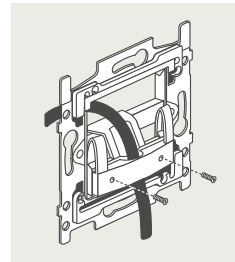

Blinde afsluitplaat met trekontlasting 170-00900

De trekontlasting voldoet aan de EN60669-1 annex B-norm voor volgende kabels (deze lijst is niet limitatief):

H03VVH2-F	2 x 0,75 mm²
H05VV-F	3 x 0,75 mm²
H03VV-F	2 x 0,75 mm²
Telefoonkabel